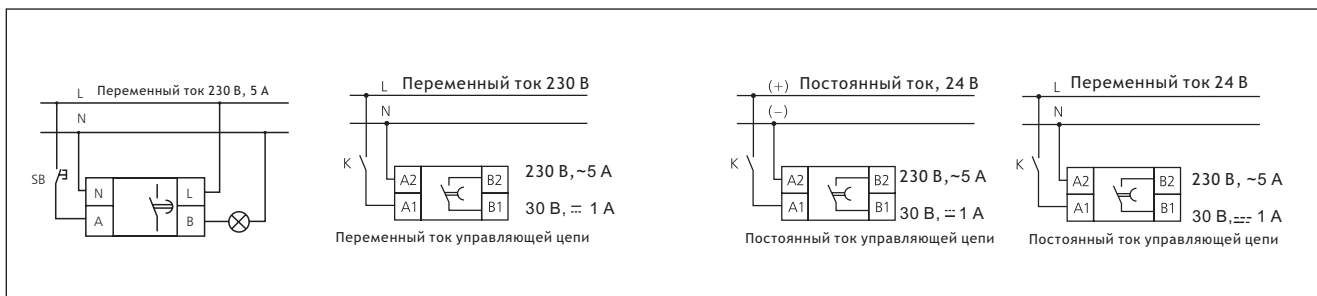

2 Требования к жазимам

Сечение гибких одножильных проводников: 1-6 мм²;
Сечение гибких многожильных проводников: 0,75-4 мм²;
Момент затяжки винтов 0,8 Нм

Схема включения для реле времени NTE8-A

Схема включения для реле времени NTE8-B